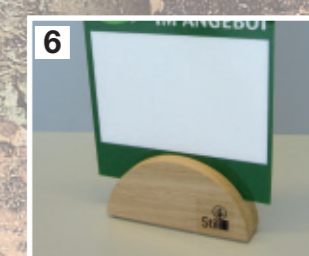

KONTAKTFORMULAR

☐ ANFRAGE ☐ BESTELLUNG

FAX +49 (0) 7223 / 98 64 30

Rechnungs-/ Angebotsanschrift:

Firma: _____
Kunden-Nr.: _____
Branche: _____
Ansprechpartner: _____
Straße: _____
PLZ/Ort: _____
Telefon: _____
Fax: _____
E-Mail: _____

Bitte senden Sie uns:

- ☐ Gesamtkatalog "Einblicke"
- ☐ Spezialkatalog Einblicke "Veredelung"
- ☐ Informationen zu **oechsle display systems**

Wir bitten um:

- ☐ Ihren Anruf

_____
Datum, Unterschrift

"STILVOLL" VERMARKTUNGSBEDARF

Zeigen Sie Stil.

Einheit, Harmonie und Geschmack - unsere neue Linie "Stilvoll."
Mit Holz* oder Edelstahl lenken Sie die Aufmerksamkeit auf Ihre Produkte.

* versch. Holzarten möglich

1 - Tischsteller - Würfel - groß

Tischsteller Holzwürfel groß. A5-Schultafel oder Plakateinschubtasche entspiegelt. Holz: Eiche roh. Individueller Logodruck auf Anfrage möglich.

Art.Nr.:	Format	VPE	Preis in Eur/Stk.	Menge
TF-724-001	6 x 6 x 4,8 cm	1	7,20	
PL-724-002	6 x 6 x 4,8 cm	1	7,70	

2 - Tischsteller - Würfel - klein

Tischsteller Holzwürfel klein. A6-Schultafel oder Plakateinschubtasche entspiegelt. Holz: Eiche roh. Individueller Logodruck auf Anfrage möglich.

Art.Nr.:	Format	VPE	Preis in Eur/Stk.	Menge
TF-724-003	5 x 5 x 5 cm	1	6,70	
PL-724-004	5 x 5 x 5 cm	1	7,05	

3 - Kartenhalter - Rechteckwürfel

Kartenhalter mit Rechteckholzwürfel. Format: 10,5 x 4 x 4 cm. Holz: Eiche roh.

Art.Nr.:	Format	VPE	Preis in Eur/Stk.	Menge
724-005	10,5 x 4 x 4 cm	1	6,20	

4 - Tischsteller - Bogenform - viertelrund - groß

Tischsteller Holz, Bogenform viertelrund groß. A6-Schultafel oder Plakateinschubtasche entspiegelt. Holz: Eiche roh. Individueller Logodruck auf Anfrage möglich.

Art.Nr.:	Format	VPE	Preis in Eur/Stk.	Menge
TF-724-006	6 x 6 x 3 cm	1	6,60	
PL-724-007	6 x 6 x 3 cm	1	6,90	

5 - Tischsteller - Bogenform - viertelrund - klein