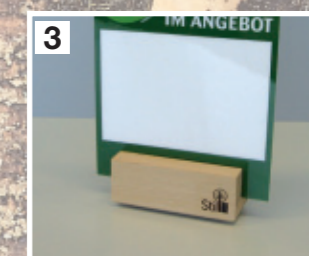

KONTAKTFORMULAR

☐ ANFRAGE ☐ BESTELLUNG

FAX +49 (0) 7223 / 98 64 30

Rechnungs-/ Angebotsanschrift:

Firma: _____
Kunden-Nr.: _____
Branche: _____
Ansprechpartner: _____
Straße: _____
PLZ/Ort: _____
Telefon: _____
Fax: _____
E-Mail: _____

Bitte senden Sie uns:

- ☐ Gesamtkatalog "Einblicke"
- ☐ Spezialkatalog Einblicke "Veredelung"
- ☐ Informationen zu **oechsle display systems**

Wir bitten um:

- ☐ Ihren Anruf

_____
Datum, Unterschrift

"STILVOLL" VERMARKTUNGSBEDARF

Zeigen Sie Stil.

Einheit, Harmonie und Geschmack - unsere neue Linie "Stilvoll."
Mit Holz* oder Edelstahl lenken Sie die Aufmerksamkeit auf Ihre Produkte.

* versch. Holzarten möglich

1 - Tischsteller - Würfel - groß

Tischsteller Holzwürfel groß. A5-Schultafel oder Plakateinschubtasche entspiegelt. Holz: Eiche roh. Individueller Logodruck auf Anfrage möglich.

Art.Nr.:	Format	VPE	Preis in Eur/Stk.	Menge
TF-724-001	6 x 6 x 4,8 cm	1	7,20	
PL-724-002	6 x 6 x 4,8 cm	1	7,70	

2 - Tischsteller - Würfel - klein

Tischsteller Holzwürfel klein. A6-Schultafel oder Plakateinschubtasche entspiegelt. Holz: Eiche roh. Individueller Logodruck auf Anfrage möglich.

Art.Nr.:	Format	VPE	Preis in Eur/Stk.	Menge
TF-724-003	5 x 5 x 5 cm	1	6,70	
PL-724-004	5 x 5 x 5 cm	1	7,05	

3 - Kartenhalter - Rechteckwürfel

Kartenhalter mit Rechteckholzwürfel. Format: 10,5 x 4 x 4 cm. Holz: Eiche roh.

Art.Nr.:	Format	VPE	Preis in Eur/Stk.	Menge
724-005	10,5 x 4 x 4 cm	1	6,20	

4 - Tischsteller - Bogenform - viertelrund - groß

Tischsteller Holz, Bogenform viertelrund groß. A6-Schultafel oder Plakateinschubtasche entspiegelt. Holz: Eiche roh. Individueller Logodruck auf Anfrage möglich.

Art.Nr.:	Format	VPE	Preis in Eur/Stk.	Menge
TF-724-006	6 x 6 x 3 cm	1	6,60	
PL-724-007	6 x 6 x 3 cm	1	6,90	

5 - Tischsteller - Bogenform - viertelrund - klein